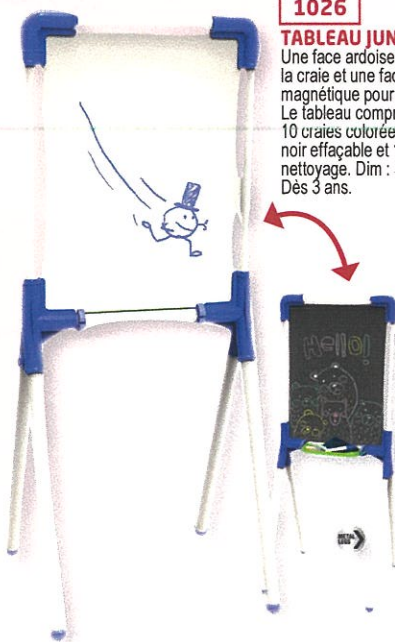

Désignation n°1 :

Choix n°2 :

Désignation n°2 :

Le choix 2 ne sera pris en compte que si le choix 1 est indisponible

4-5
ANS

4A

Enfants nés en 2020/2019

1026

TABEAU JUNIOR

Une face ardoise noire pour écrire à la craie et une face ardoise blanche magnétique pour feutre effaçable. Le tableau comprend 1 boîte de 10 craies colorées, 1 marqueur noir effaçable et 1 petit chiffon de nettoyage. Dim : 37 x 32 x 85 cm. Dès 3 ans.